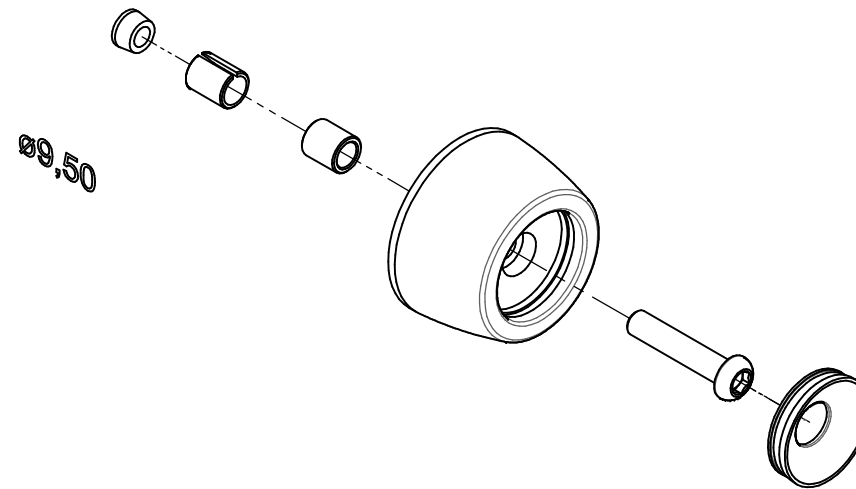

WAPTR403

LightTech

IT) E' necessario l'intervento di personale professionale per tutti i prodotti che necessitano di installazione.  
EN) The assistance of professional staff is necessary for all parts which require installation.  
ES) Se necesita que sea montado por profesionales para todos los productos que necesitan instalación.  
FR) L'assistance d'un professionnel est nécessaire pour toutes les pièces qui nécessitent une installation.  
DEU) Der Eingriff von Fachpersonal ist notwendig für alle Artikel die installiert/montiert werden müssen.

VERIFICARE SERRAGGIO VITI PRIMA DELL'UTILIZZO  
CONTROL THE THIGHTENING'S SCREW BEFORE USING

 M6 = 3Nm

Esagono Ø17  
Hexagon Ø17

99,50