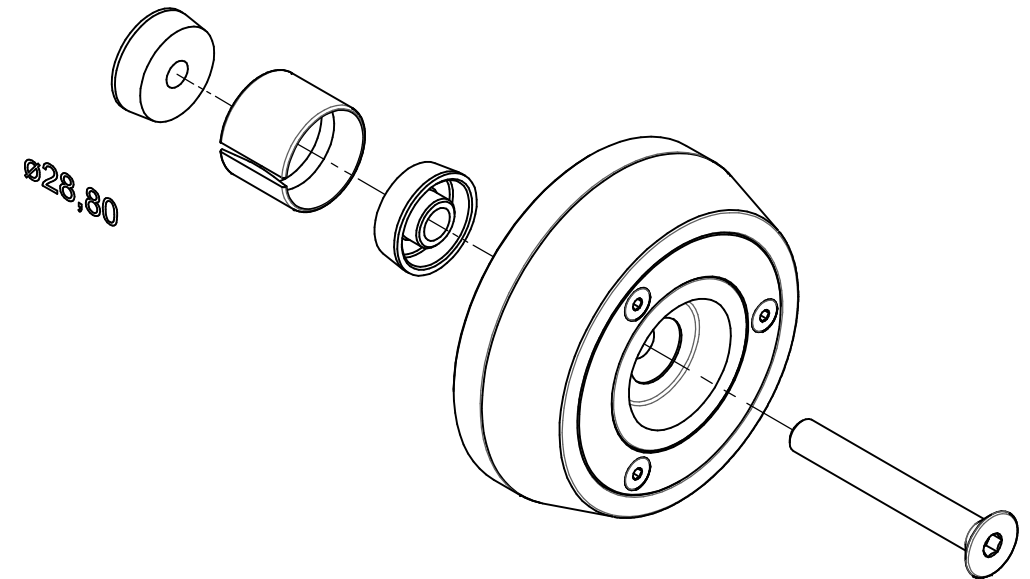

WAPKT403

Ø43

Ø28,80

IT) E' necessario l'intervento di personale professionale per tutti i prodotti che necessitano di installazione.
EN) The assistance of professional staff is necessary for all parts which require installation.
ES) Se necesita que sea montado por profesionales para todos los productos que necesitan instalación.
FR) L'assistance d'un professionnel est nécessaire pour toutes les pièces qui nécessitent une installation.
DEU) Der Eingriff von Fachpersonal ist notwendig für alle Artikel die installiert/montiert werden müssen.

VERIFICARE SERRAGGIO VITI PRIMA DELL'UTILIZZO
CONTROL THE THIGHTENING'S SCREW BEFORE USING

 M6 = 3Nm