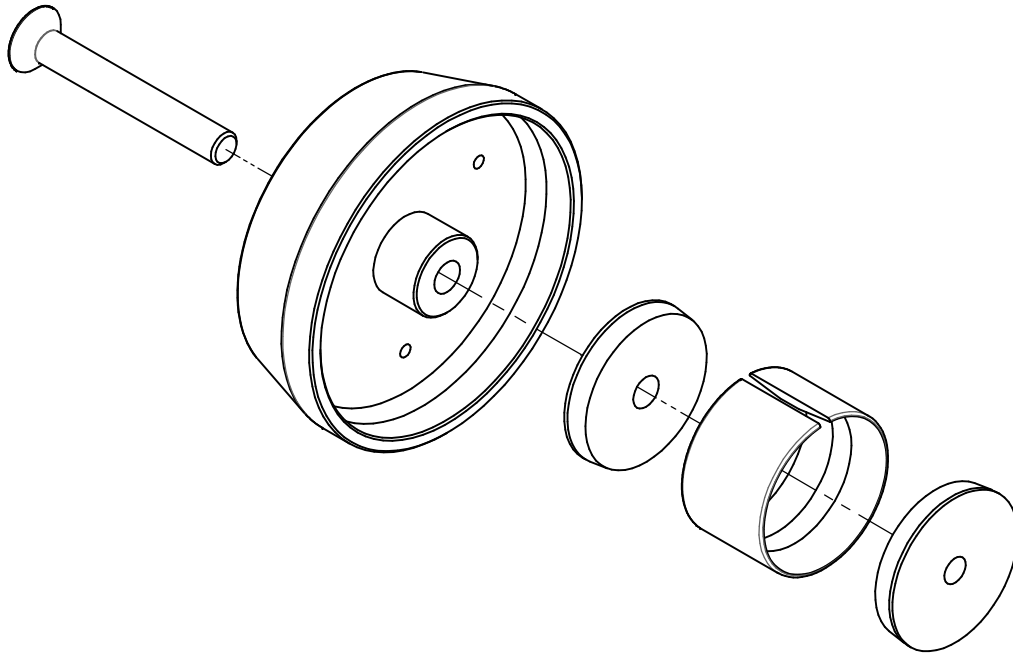

WAPKT403

Ø43

Ø28,80

IT) E' necessario l'intervento di personale professionale per tutti i prodotti che necessitano di installazione.
EN) The assistance of professional staff is necessary for all parts which require installation.
ES) Se necesita que sea montado por profesionales para todos los productos que necesitan instalación.
FR) L'assistance d'un professionnel est nécessaire pour toutes les pièces qui nécessitent une installation.
DEU) Der Eingriff von Fachpersonal ist notwendig für alle Artikel die installiert/montiert werden müssen.

VERIFICARE SERRAGGIO VITI PRIMA DELL'UTILIZZO
CONTROL THE THIGHTENING'S SCREW BEFORE USING

 M6 = 3Nm