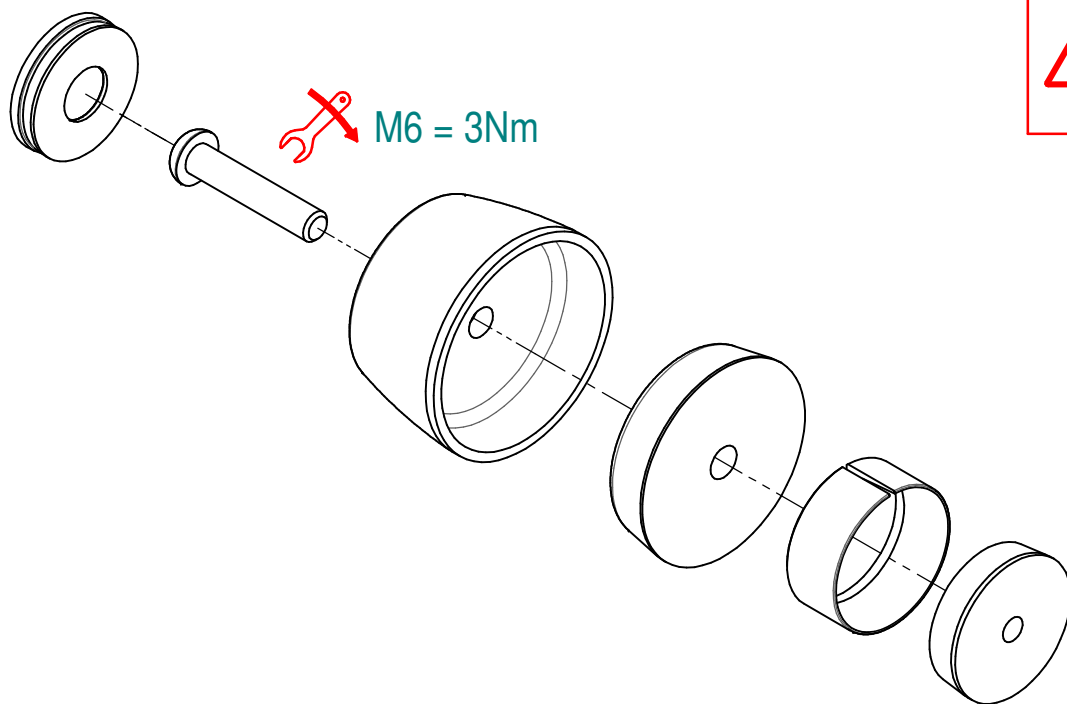

WAPDU409

LightTech

M6 = 3Nm

Ø30

L=6 mm

M6 = 3Nm

Ø20
TAMPONE SCARICATO
HOLLOWED PAD

IT) E' necessario l'intervento di personale professionale per tutti i prodotti che necessitano di installazione.
EN) The assistance of professional staff is necessary for all parts which require installation.
ES) Se necesita que sea montado por profesionales para todos los productos que necesitan instalación.
FR) L'assistance d'un professionnel est nécessaire pour toutes les pièces qui nécessitent une installation.
DEU) Der Eingriff von Fachpersonal ist notwendig für alle Artikel die installiert/montiert werden müssen.

VERIFICARE SERRAGGIO VITI PRIMA DELL'UTILIZZO
CONTROL THE THIGHTENING'S SCREW BEFORE USING