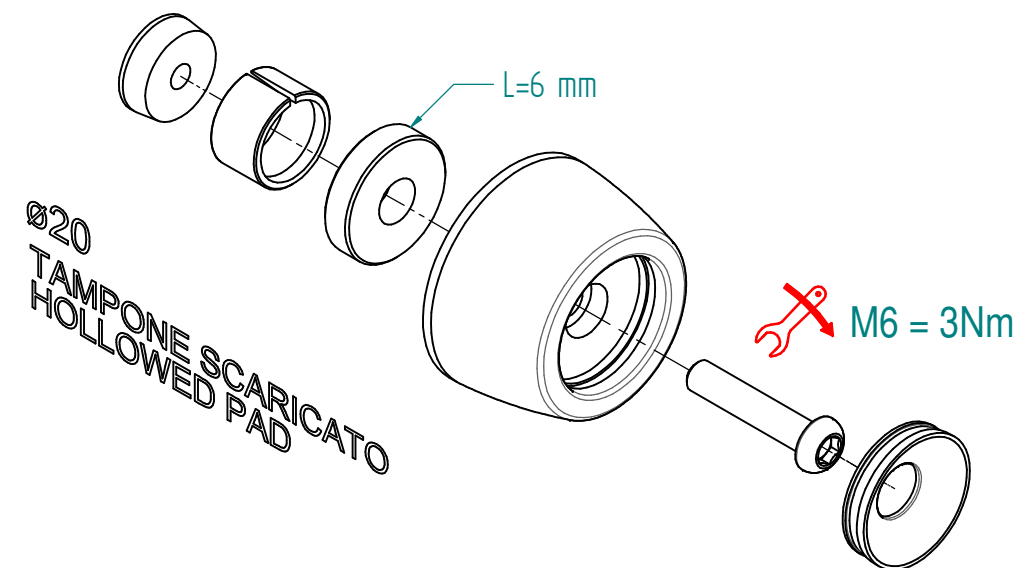

WAPDU409

LightTech

M6 = 3Nm

Ø30

L=6 mm

M6 = 3Nm

Ø20
TAMPONE SCARICATO
HOLLOWED PAD

IT) E' necessario l'intervento di personale professionale per tutti i prodotti che necessitano di installazione.
EN) The assistance of professional staff is necessary for all parts which require installation.
ES) Se necesita que sea montado por profesionales para todos los productos que necesitan instalación.
FR) L'assistance d'un professionnel est nécessaire pour toutes les pièces qui nécessitent une installation.
DEU) Der Eingriff von Fachpersonal ist notwendig für alle Artikel die installiert/montiert werden müssen.

VERIFICARE SERRAGGIO VITI PRIMA DELL'UTILIZZO
CONTROL THE THIGHTENING'S SCREW BEFORE USING